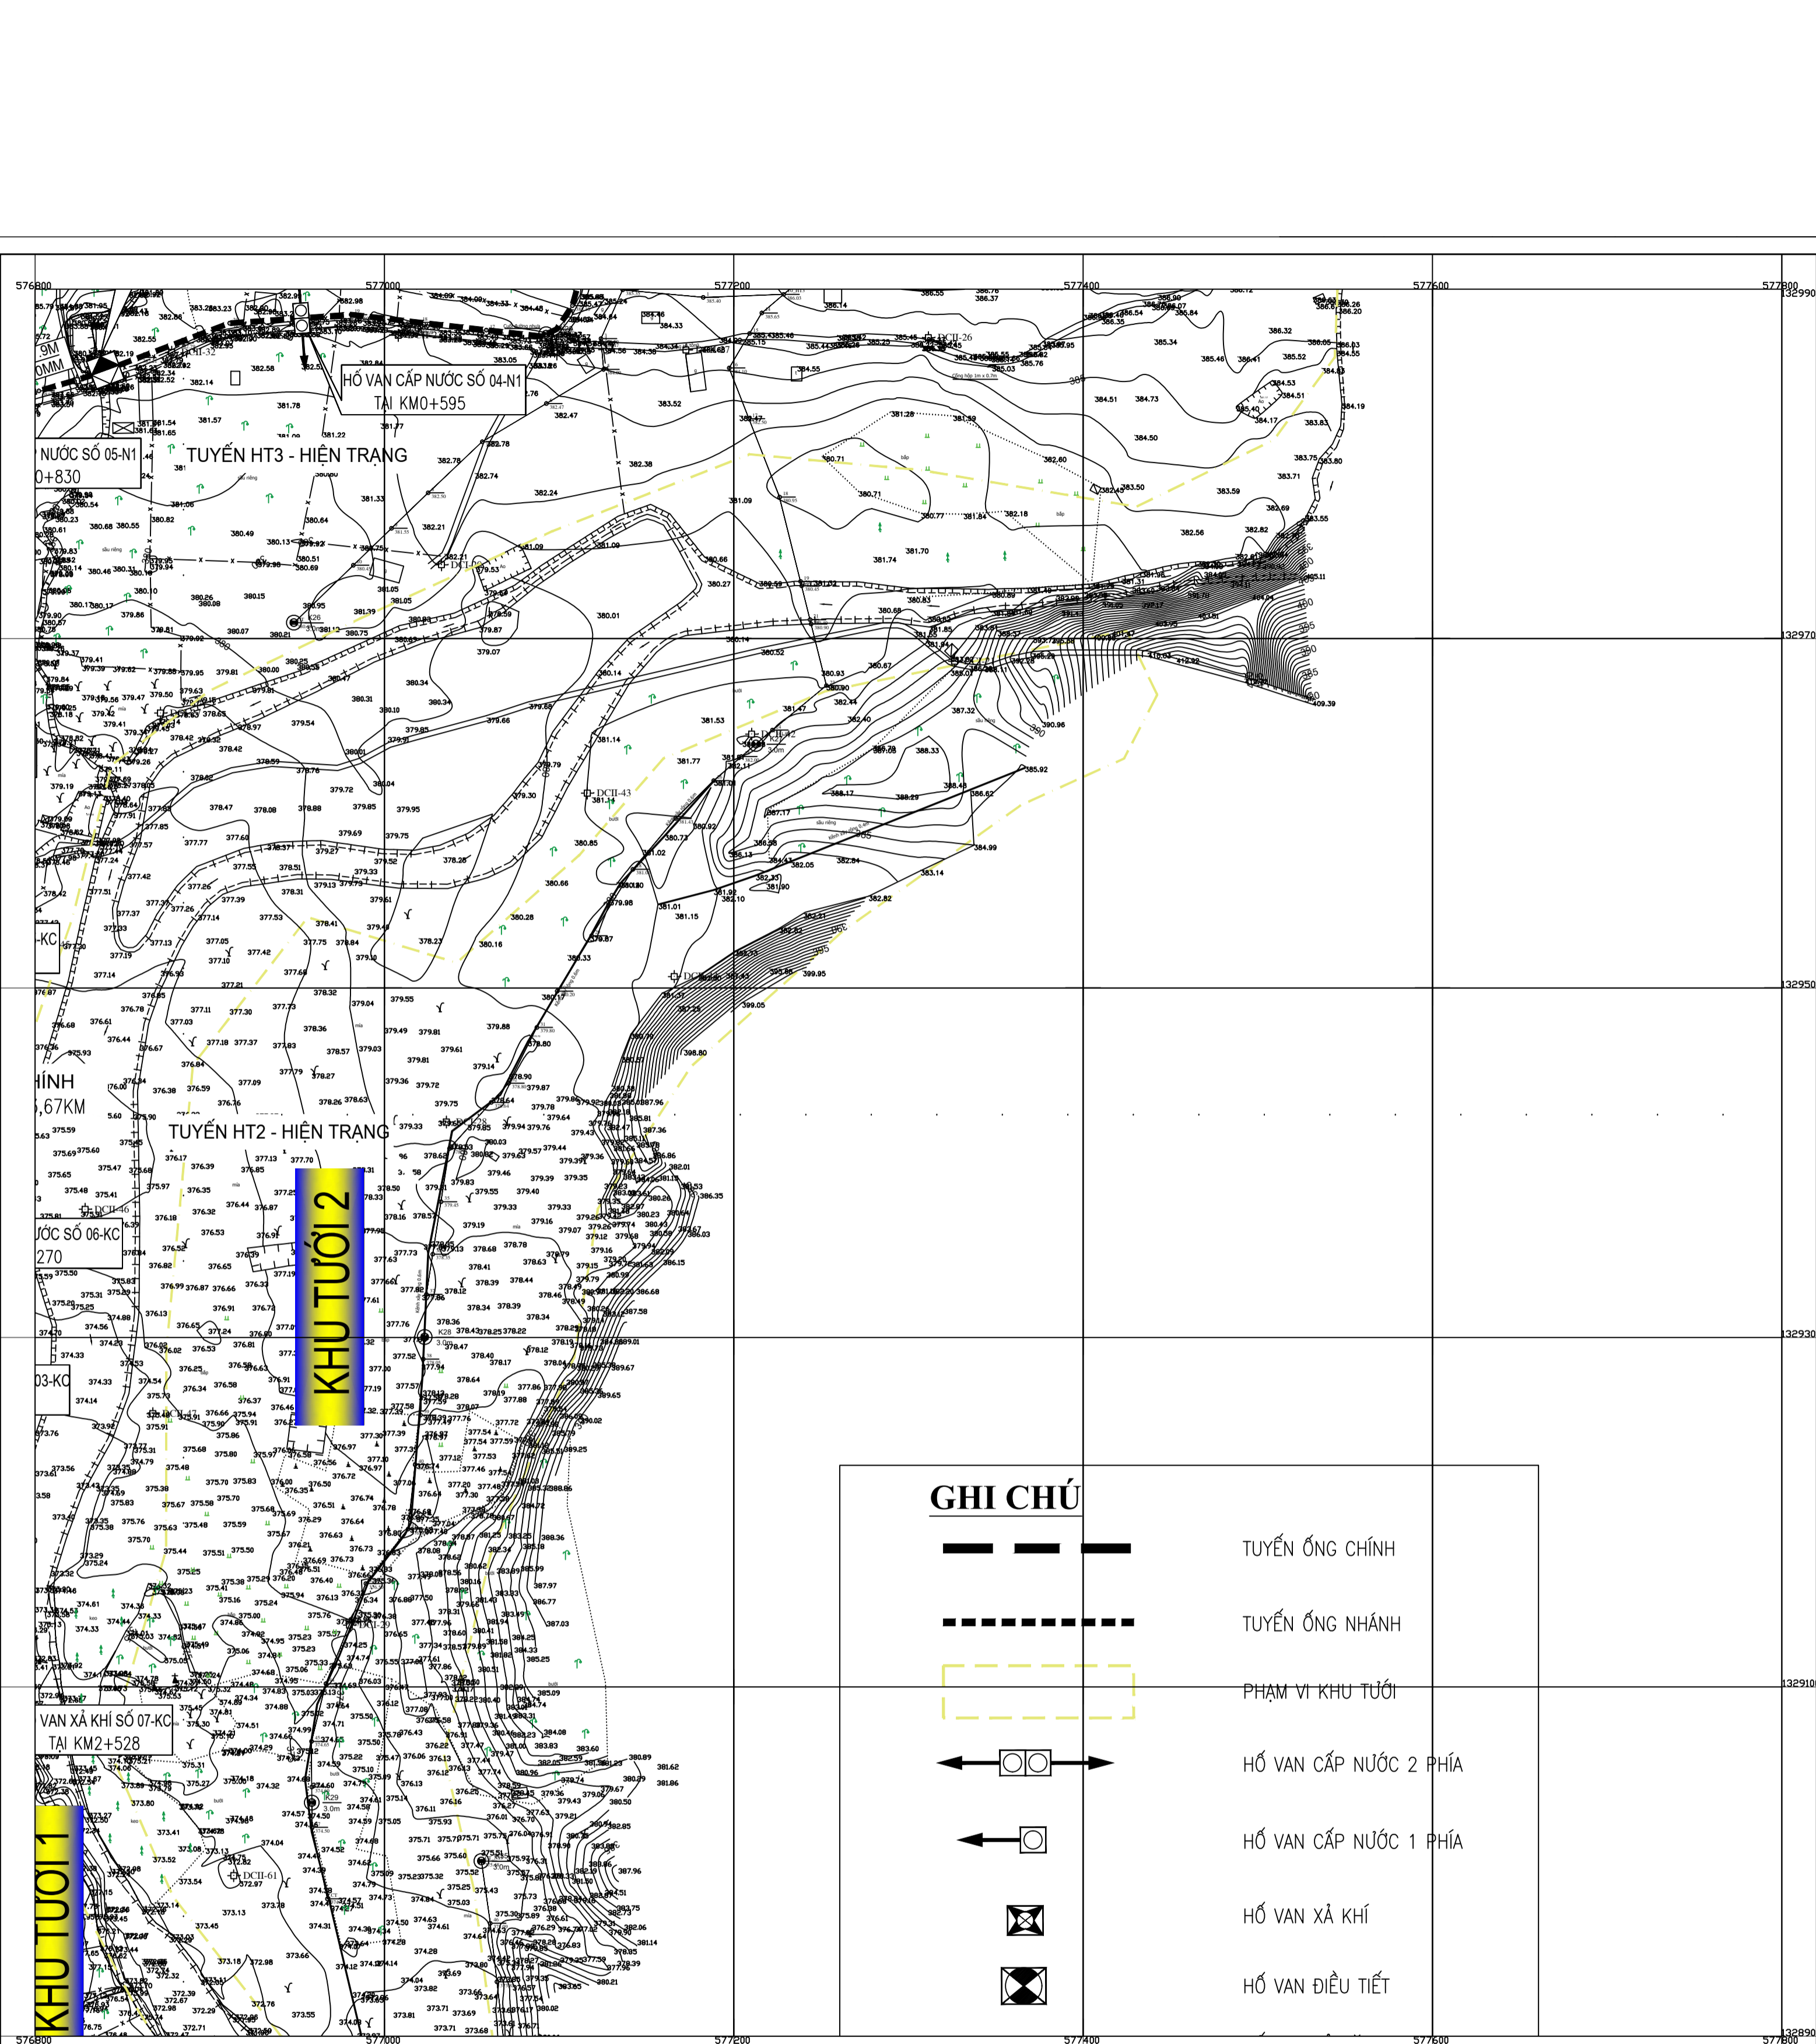

KÝ HIỆU

△ Điểm tam giác	== Đường lớn	☁ Cây lá rộng
◇ Điểm đường chuyển	--- Đường mòn	☁ Cây lá kim
◇ Điểm trạm đo	▬▬▬ Đường sắt	☁ Cây họ tre, nứa
● Điểm độ cao các hạng	▬▬▬ Mái dốc	☁ Cây họ cọ, dừa
⊙ Điểm độ cao kỹ thuật	▬▬▬ Ranh giới thực vật	☁ Cây bụi
□ Nhà cấp 4	~ Sông, suối	☁ Cây trồng thân gỗ
○ Hồ khoan	▬ Đá	☁ Cây trồng thân leo
▬ Hồ đào		☁ Lúa
		☁ Màu

GHI CHÚ

	TUYẾN ỐNG CHÍNH
	TUYẾN ỐNG NHÁNH
	PHẠM VI KHU TƯỚI
	HỒ VAN CẤP NƯỚC 2 PHÍA
	HỒ VAN CẤP NƯỚC 1 PHÍA
	HỒ VAN XẢ KHÍ
	HỒ VAN ĐIỀU TIẾT

1	2
3	4
5	6

Tổng số mảnh: 06

NGÀY GỬI :		NƠI NHẬN :	
TỈNH KHÁNH HÒA	SỞ NÔNG NGHIỆP & PTNT KHÁNH HÒA	2021 BCNCKT	
DỰ ÁN: HỒ CHỨA NƯỚC SƠN TRUNG			
BÌNH ĐỒ KHU TƯỚI			
NGƯỜI LẬP		№02-BĐ-KT	TRƯỜNG ĐHTL
KIỂM TRA		TỶ LỆ: 1/2000	VIỆN ĐỊA KHU
CHỦ NHIỆM ĐH			MIỀN TRUNG
P.VIÊN TRƯỞNG	TH.S ĐỖ XUÂN TÌNH	NGÀY HT: 04/2021	115 TRẦN PHÚ
			PHẠM RANG - MINH THỤY