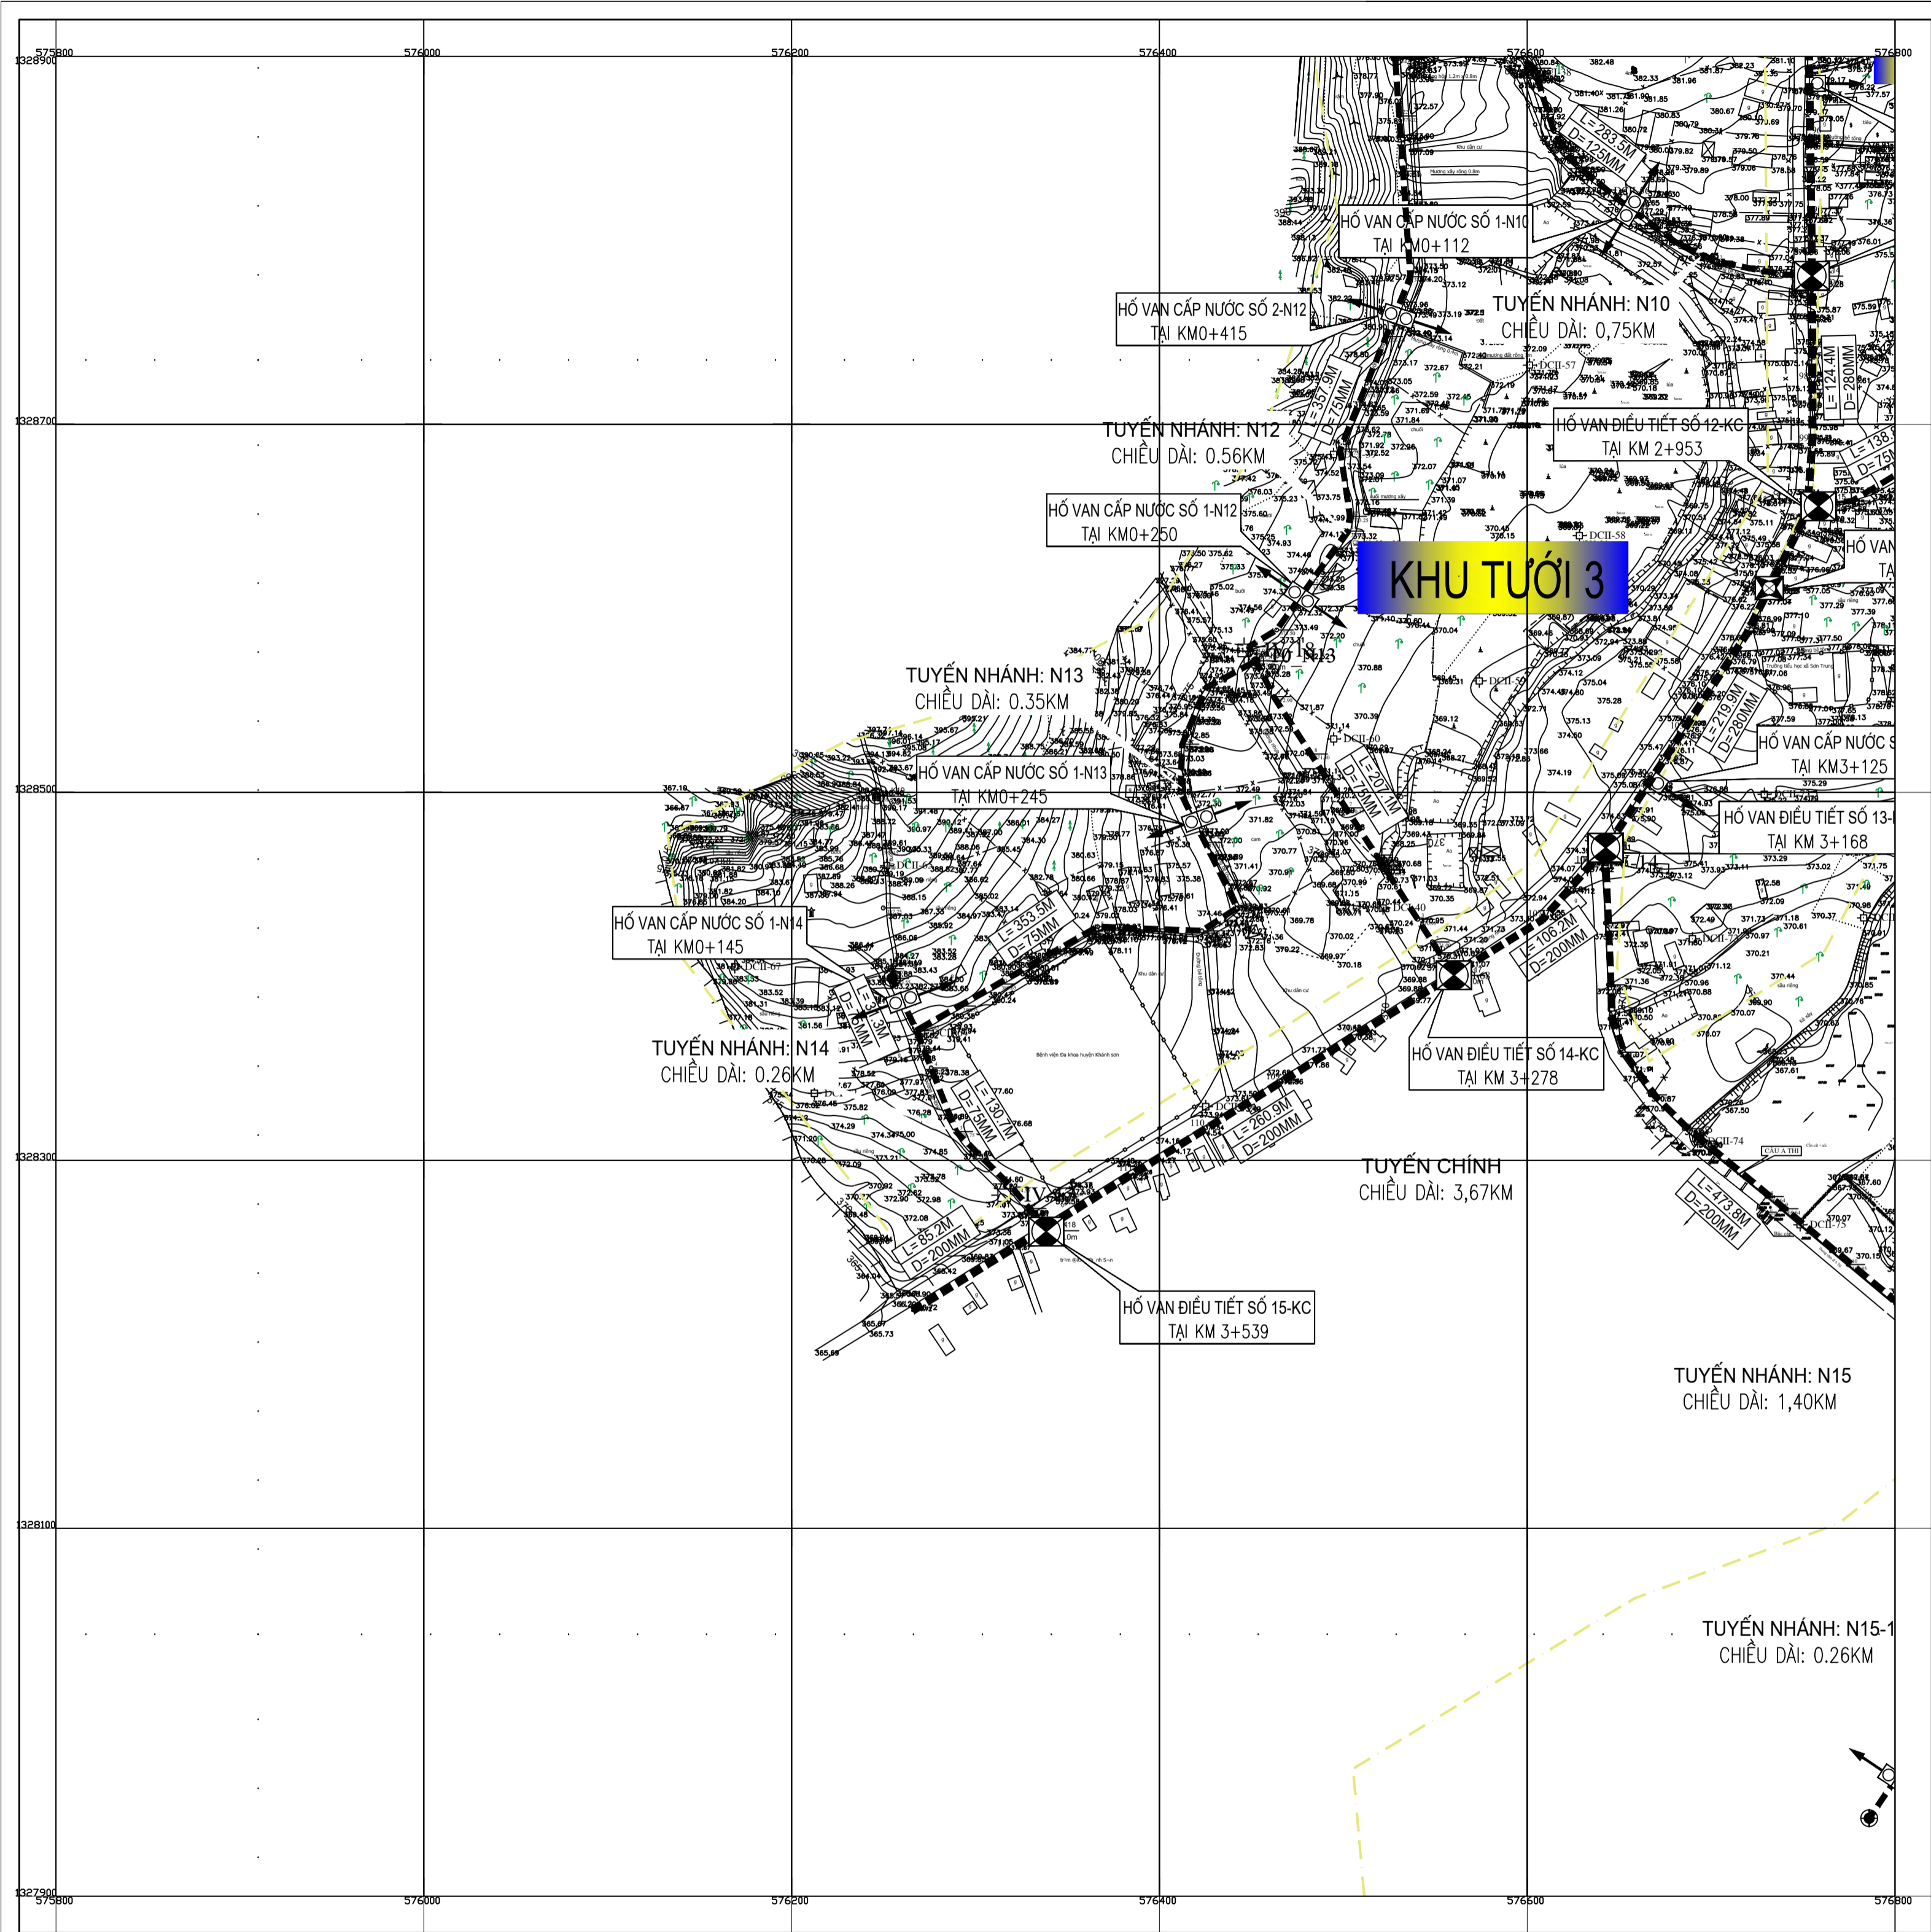

KÝ HIỆU

△ Điểm tam giác	== Đường lớn	☁ Cây lá rộng
◇ Điểm đường chuyển	--- Đường mòn	☁ Cây lá kim
◇ Điểm trạm đo	▬▬▬ Đường sắt	☁ Cây họ tre, nứa
● Điểm độ cao các hạng	▬▬▬ Mái dốc	☁ Cây họ cọ, dừa
⊙ Điểm độ cao kỹ thuật	▬▬▬ Ranh giới thực vật	☁ Cây bụi
□ Nhà cấp 4	~ Sông, suối	☁ Cây trồng thân gỗ
○ Hồ khoan	▬ Đá	☁ Cây trồng thân leo
▬ Hồ đào		☁ Lúa
		☁ Màu

KHU TƯỚI 3

KÝ HIỆU

- | | | | | | |
|---|----------------------|-------|--------------------|---|--------------------|
| △ | Điểm tam giác | == | Đường lớn | 🌳 | Cây lá rộng |
| ◇ | Điểm đường chuyển | --- | Đường mòn | 🌲 | Cây lá kim |
| ◇ | Điểm trạm đo | ▬▬▬ | Đường sắt | 🌿 | Cây họ tre, nứa |
| ● | Điểm độ cao các hạng | ▬▬▬▬ | Mái dốc | 🌾 | Cây họ cọ, dừa |
| ⊗ | Điểm độ cao kỹ thuật | ▬▬▬▬▬ | Ranh giới thực vật | 🌳 | Cây bụi |
| □ | Nhà cấp 4 | ~ | Sông, suối | 🌳 | Cây trồng thân gỗ |
| ⊙ | Hố khoan | ⬇ | Đá | 🌳 | Cây trồng thân leo |
| ⬇ | Hố đào | | | 🌾 | Lúa |
| | | | | ⬇ | Màu |