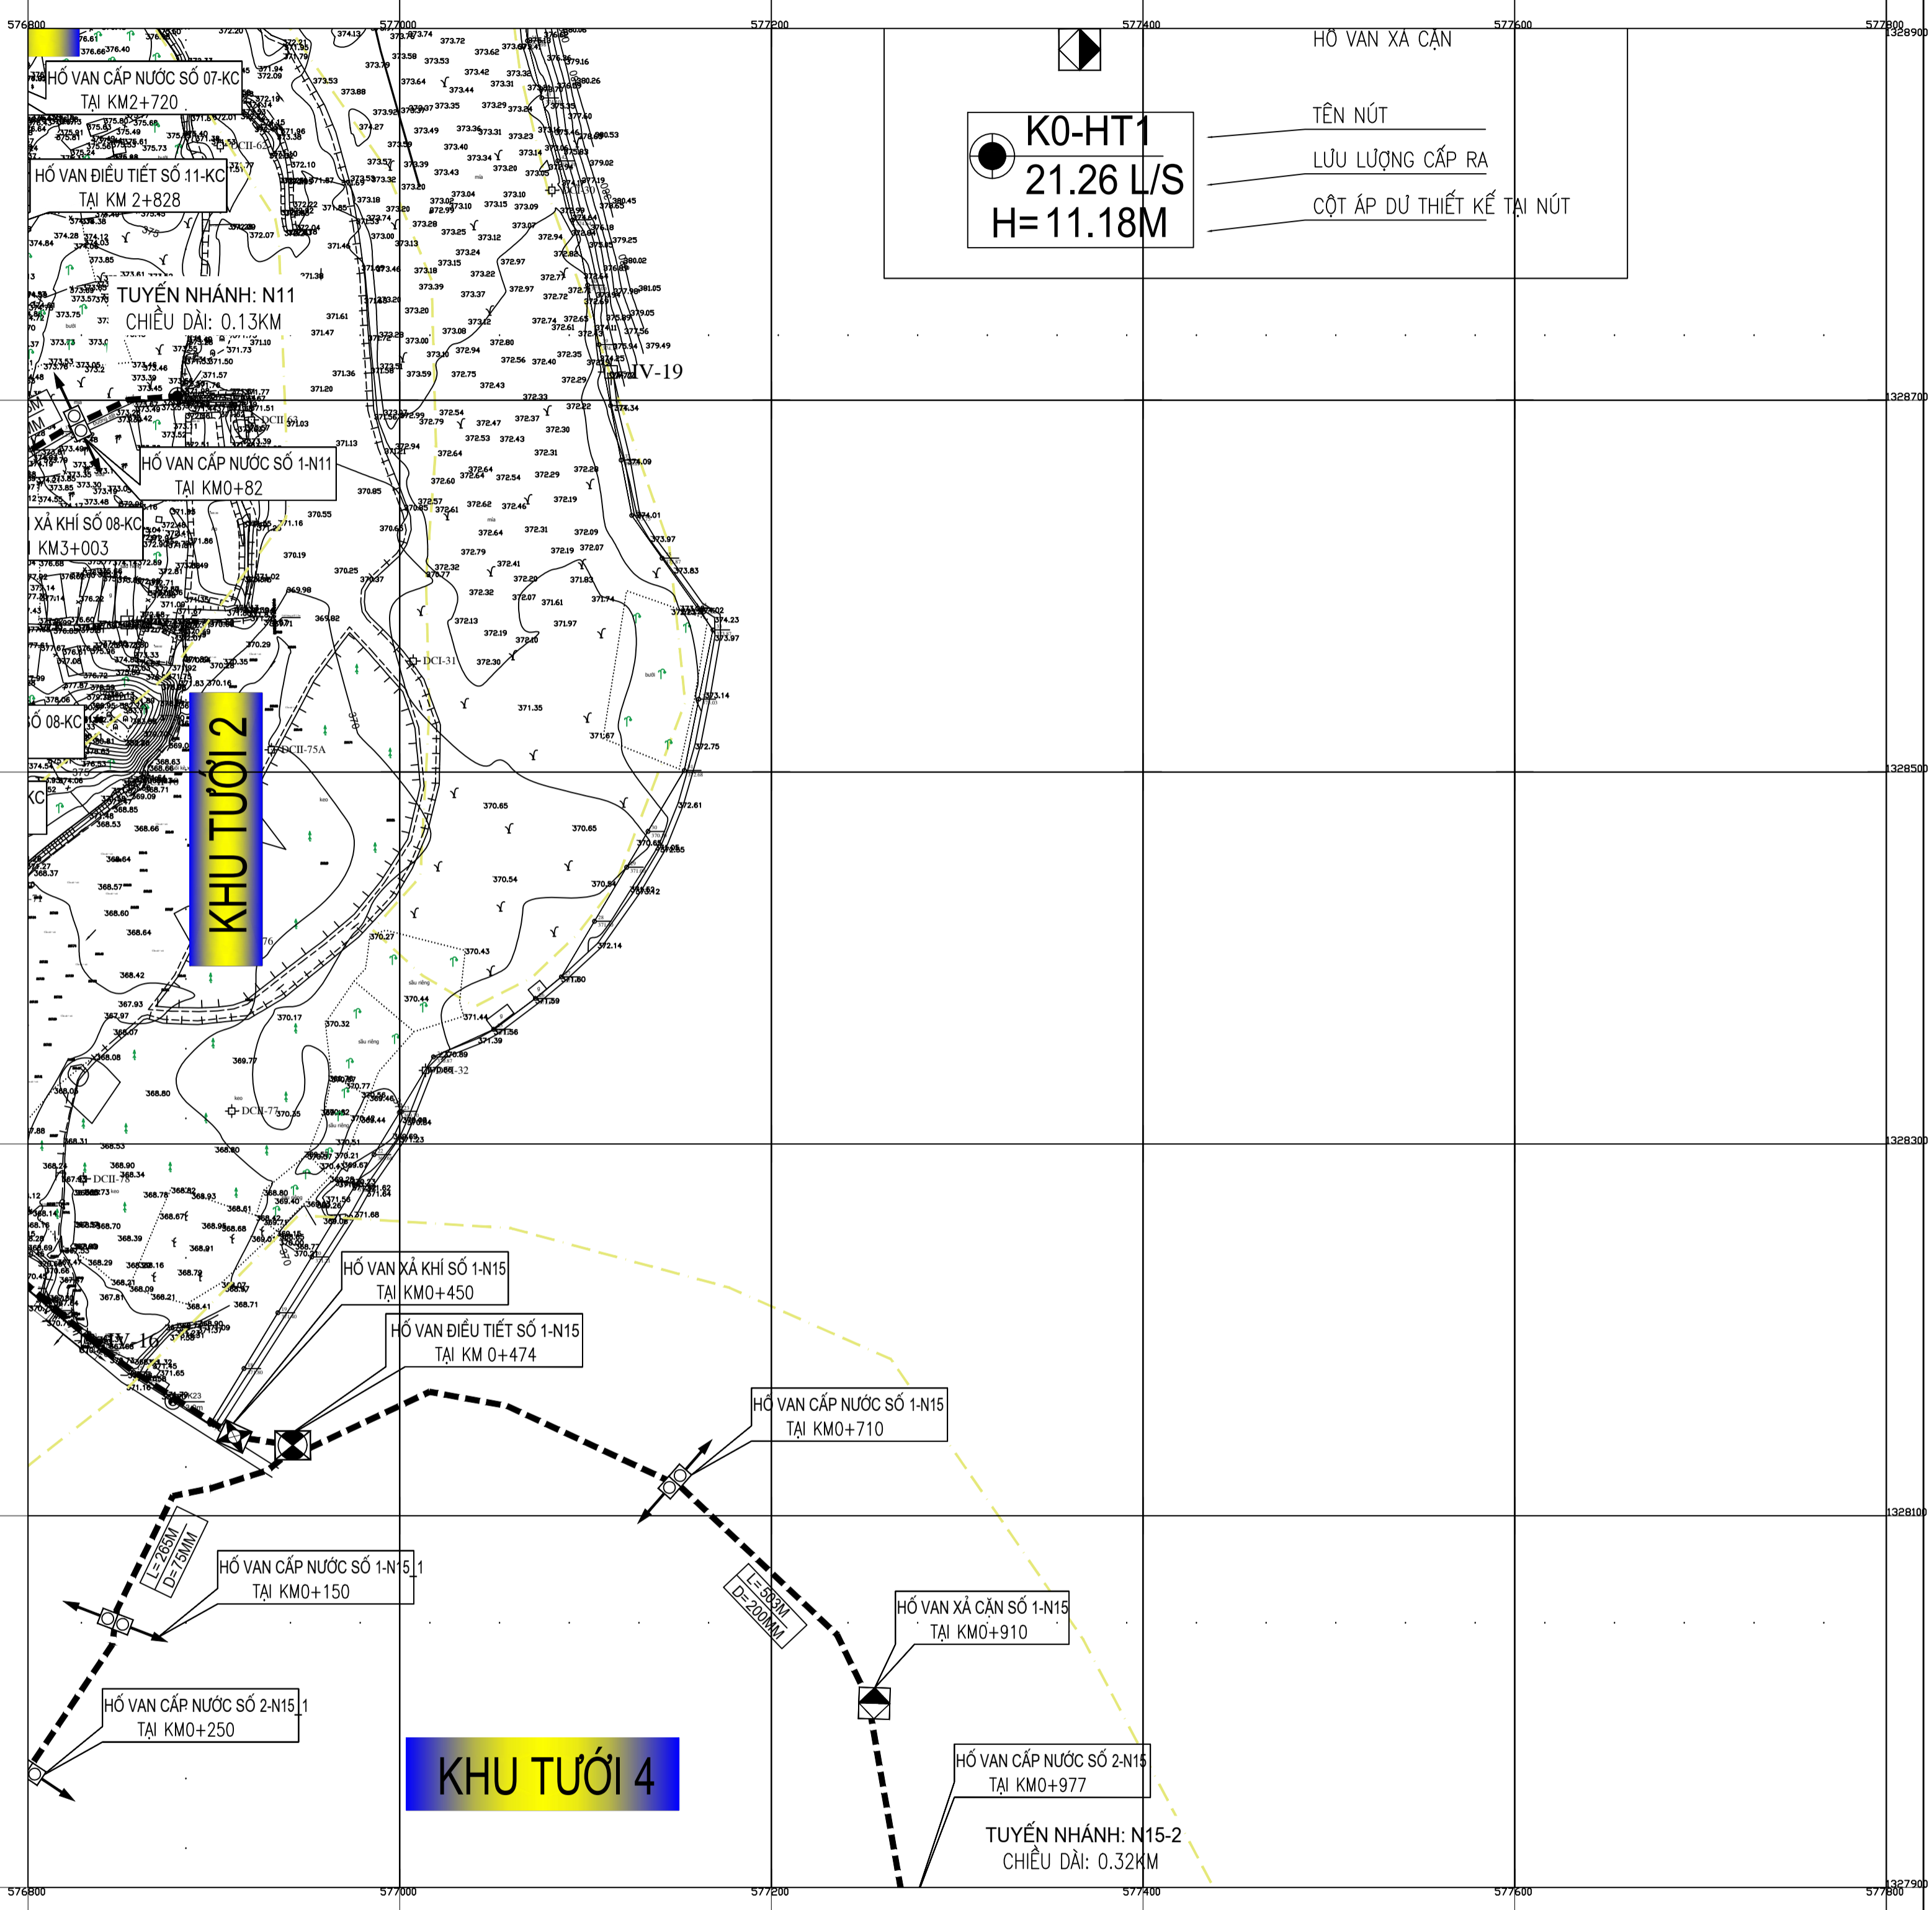

K0-HT1
21.26 L/S
H= 11.18M

HỒ VAN XA CẠN

TÊN NÚT

LƯU LƯỢNG CẤP RA

CỘT ÁP DỰ THIẾT KẾ TẠI NÚT

KÝ HIỆU

	Điểm tam giác		Đường lớn		Cây lá rộng
	Điểm đường chuyển		Đường mòn		Cây lá kim
	Điểm trạm đo		Đường sắt		Cây họ tre, nứa
	Điểm độ cao các hạng		Mái dốc		Cây họ cọ, dừa
	Điểm độ cao kỹ thuật		Ranh giới thực vật		Cây bụi
	Nhà cấp 4		Sông, suối		Cây trồng thân gỗ
	Hố khoan		Đá		Cây trồng thân leo
	Hố đào				Lúa
					Màu