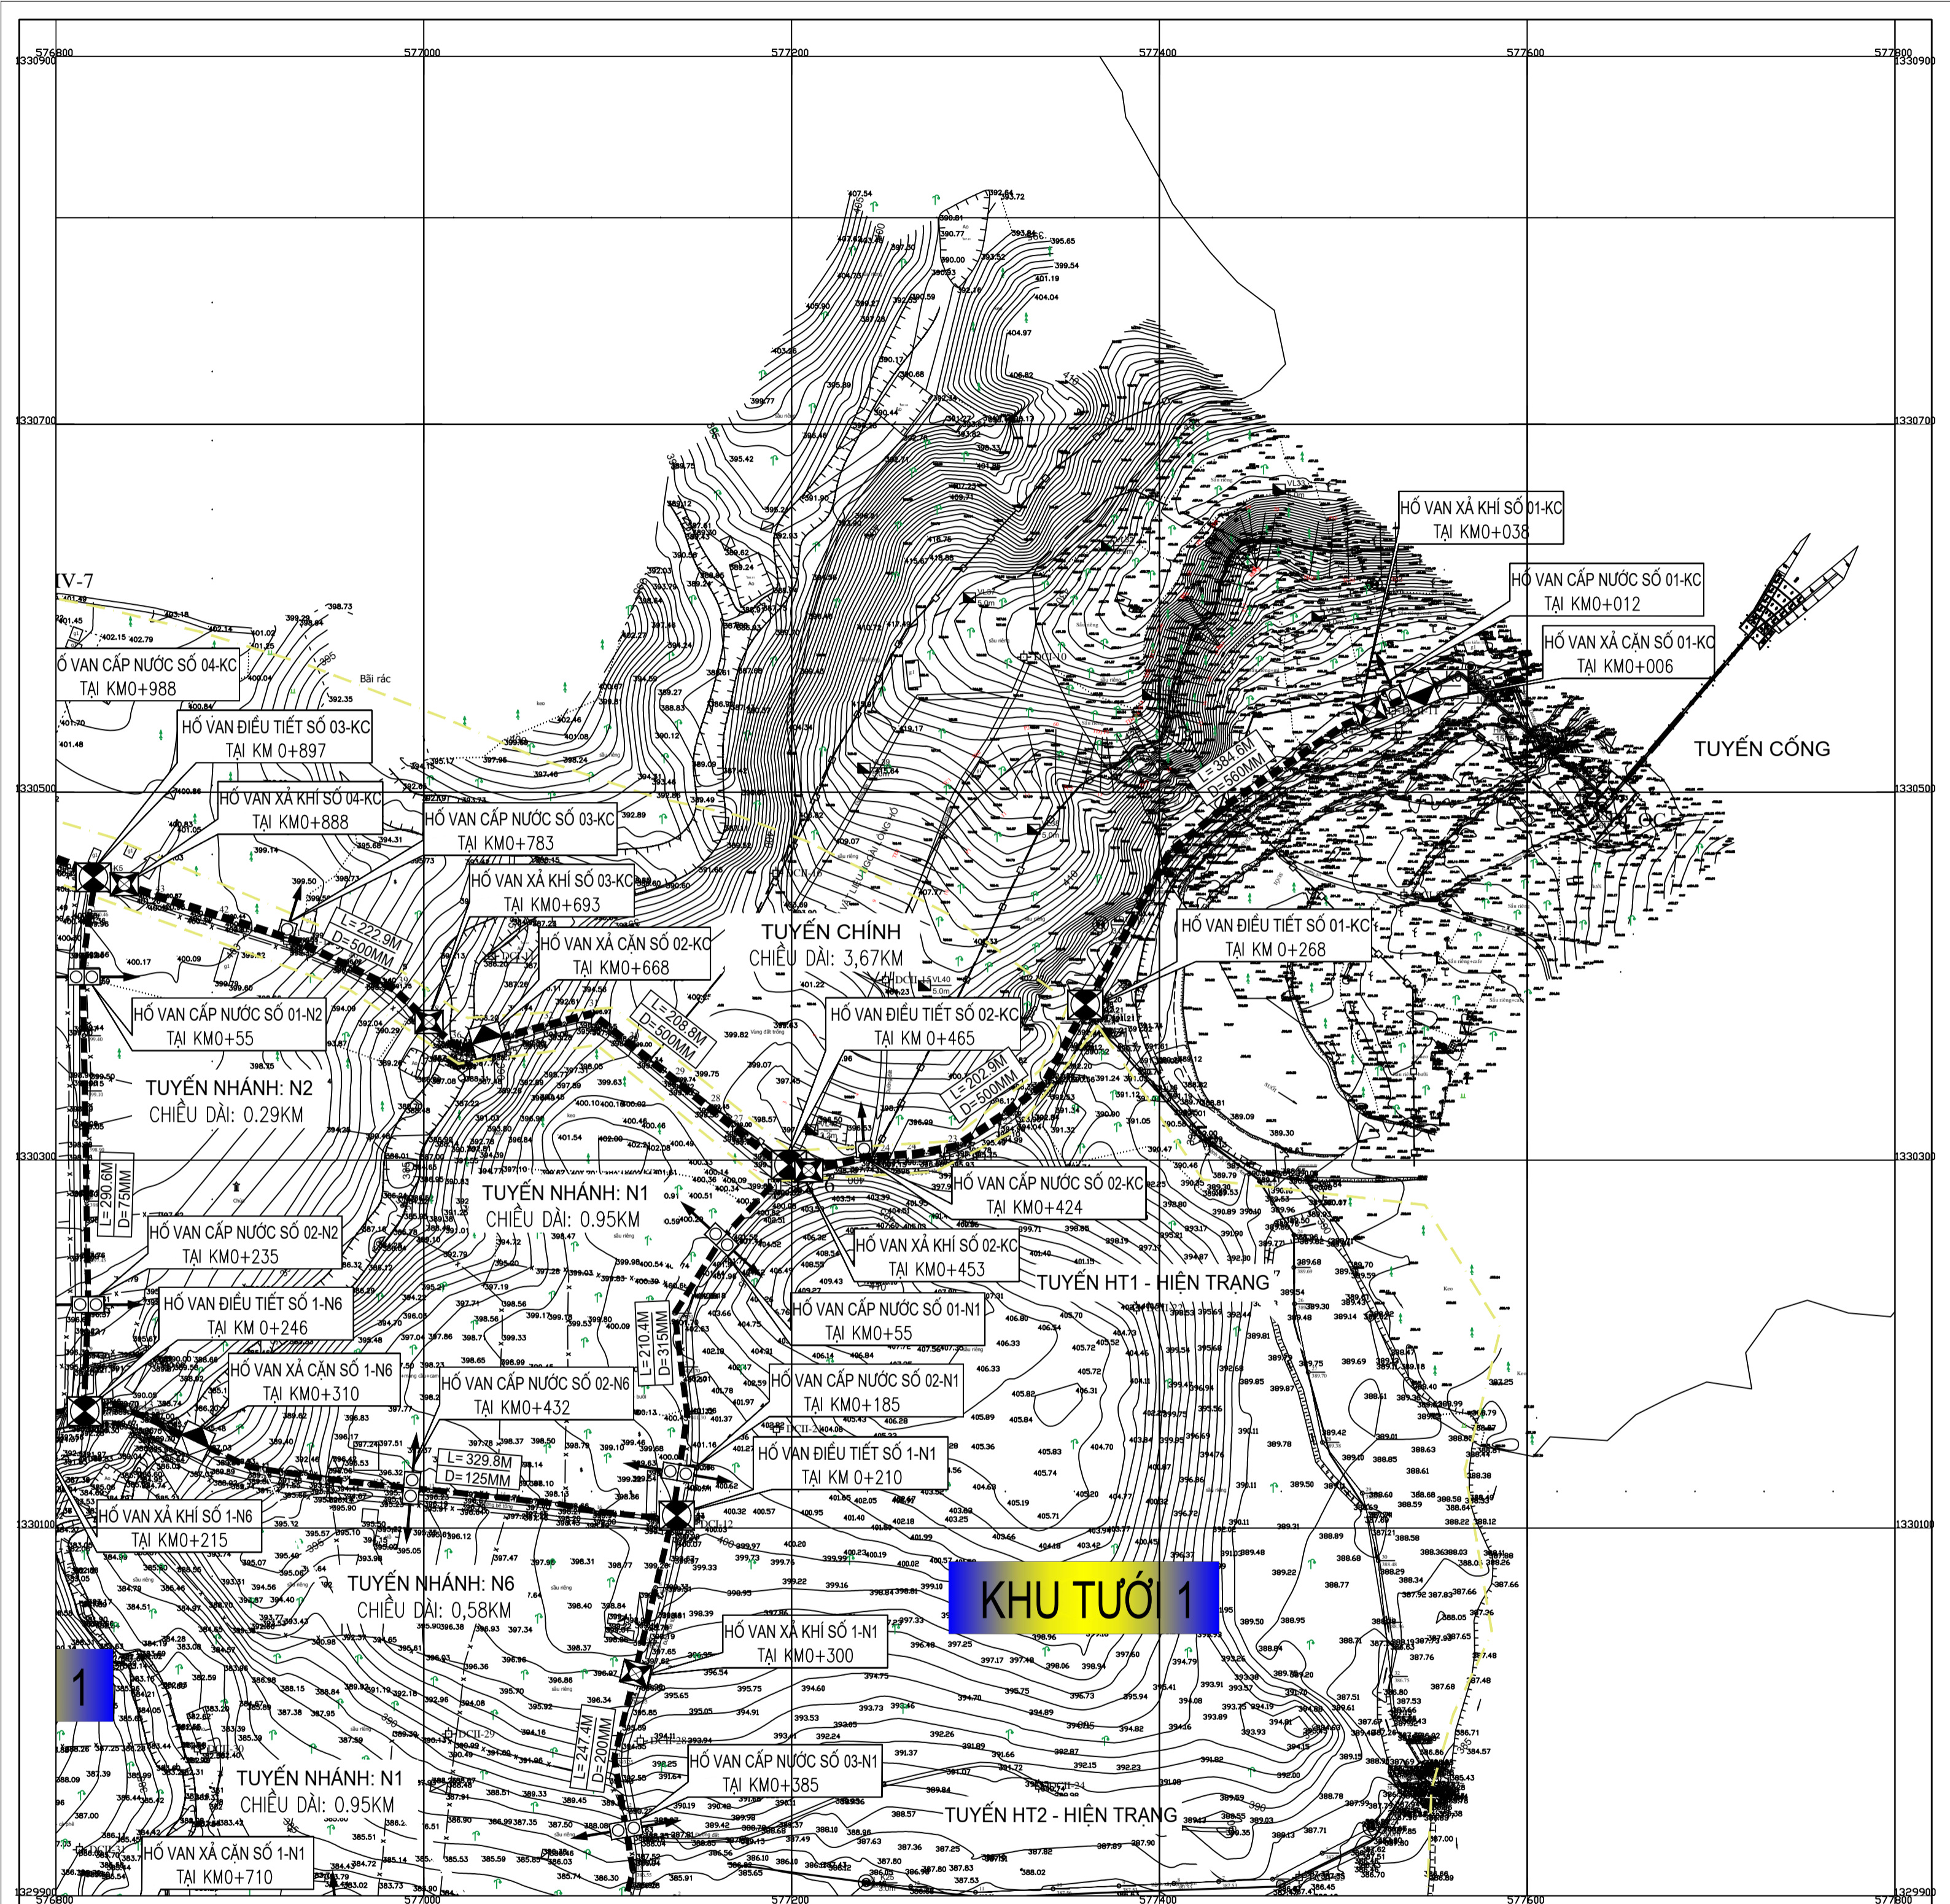

KÝ HIỆU

- | | | | | | |
|---|----------------------|-------|--------------------|---|--------------------|
| △ | Điểm tam giác | == | Đường lớn | 🌳 | Cây lá rộng |
| ◊ | Điểm đường chuyển | --- | Đường mòn | 🌲 | Cây lá kim |
| ◇ | Điểm trạm đo | ▬▬▬ | Đường sắt | 🌳 | Cây họ tre, nứa |
| ● | Điểm độ cao các hạng | ▬▬▬▬ | Mái dốc | 🌳 | Cây họ cọ, dừa |
| ⊗ | Điểm độ cao kỹ thuật | ▬▬▬▬▬ | Ranh giới thực vật | 🌳 | Cây bụi |
| □ | Nhà cấp 4 | ~ | Sông, suối | 🌳 | Cây trồng thân gỗ |
| ⊙ | Hố khoan | ⬇ | Đá | 🌳 | Cây trồng thân leo |
| ⬇ | Hố đào | | | 🌾 | Lúa |
| | | | | ⬇ | Màu |

TỶ LỆ 1:2.000

2
3
4
5
6

Tổng số mảnh: 06

NGÀY GỬI :		NƠI NHẬN :	
TỈNH KHÁNH HÒA	SỞ NÔNG NGHIỆP & PTNT KHÁNH HÒA	2021 BCNCKT	
DỰ ÁN: HỒ CHỨA NƯỚC SƠN TRUNG			
BÌNH ĐỒ KHU TƯỚI			
NGƯỜI LẬP		N 02-BĐ-KT	TRƯỞNG ĐHTL VIÊN ĐI KHU MIỀN TRUNG
KIỂM TRA		TỶ LỆ: 1/2000	PHỤ
CHỦ NHIỆM ĐH			
P.VIÊN TRƯỞNG	TH.S ĐỖ XUÂN TÌNH	NGÀY HT: 04/2021	115 TRẦN PHÚ PHAN RANG - NHÌN THỤY

KÝ HIỆU

- | | | | | | |
|---|----------------------|-----|--------------------|---|--------------------|
| △ | Điểm tam giác | == | Đường lớn | 🌳 | Cây lá rộng |
| ◊ | Điểm đường chuyển | --- | Đường mòn | 🌲 | Cây lá kim |
| ◇ | Điểm trạm đo | | Đường sắt | 🌿 | Cây họ tre, nứa |
| ● | Điểm độ cao các hạng | ▬▬▬ | Mái dốc | 🌾 | Cây họ cọ, dừa |
| ⊙ | Điểm độ cao kỹ thuật | ▬▬▬ | Ranh giới thực vật | 🌳 | Cây bụi |
| □ | Nhà cấp 4 | ~ | Sông, suối | 🌳 | Cây trồng thân gỗ |
| ○ | Hố khoan | ⌋ | Đá | 🌳 | Cây trồng thân leo |
| ⬛ | Hố đào | ⌋ | | 🌾 | Lúa |
| | | ⌋ | | ⬇ | Màu |

TỶ LỆ 1:2.000

1	2
3	4
5	6

Tổng số mảnh: 06

NGÀY GỬI : _____ NƠI NHẬN : _____

TỈNH KHÁNH HÒA	SỞ NÔNG NGHIỆP & PTNT KHÁNH HÒA	2021 BCNCKT
----------------	---------------------------------	-------------

**DỰ ÁN: HỒ CHỨA NƯỚC SƠN TRUNG
BÌNH ĐỒ KHU TƯỚI**